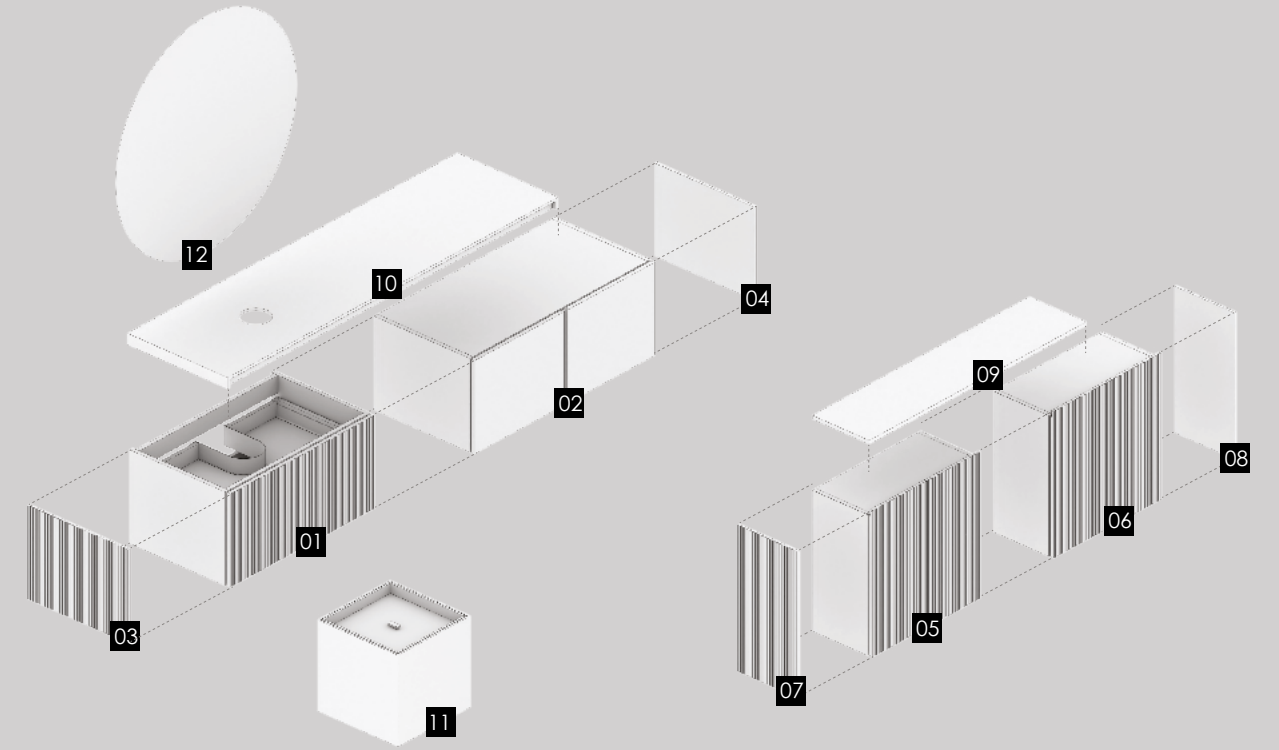

ÖRNEKTE KULLANILAN MODÜLLER

	SARI		ULUDAĞ MEŞE		SİYAH

NO	ÜRÜN KODU	ÜRÜN TANIMI	ÖLÇÜ(GxDxY)cm	ÖZELLİK
01	DRW805040-WB	ÇEKMECELİ ALT DOLAP LAVABO	80x50x40	GÖVDE ve KAPAK LAKE, KAPAK FUGA-1
02	CB1005040-D	ÇİFT KAPAKLI ALT DOLAP	100x50x40	GÖVDE ve KAPAK LAKE, KAPAK KULPLU LAKE, FUGA-1
03	BYP5040	YAN PANEL	50x40	LAKE, FUGA-1
04	BYP5040	YAN PANEL	50x40	LAKE
05	TC603060-D-T	ÇİFT KAPAKLI BOY DOLAP TEZGAHLI	60x30x60	GÖVDE ve KAPAK LAKE, KAPAK FUGA-1
06	TC603060-D-T	ÇİFT KAPAKLI BOY DOLAP TEZGAHLI	60x30x60	GÖVDE ve KAPAK LAKE, KAPAK FUGA-1
07	BYP3060	YAN PANEL	30x60	LAKE, FUGA-1
08	BYP3060	YAN PANEL	30x60	LAKE, FUGA-1
09	TBL-PRV-H1	TEZGAH	120x30	MASİF KAPLAMA
10	TBL-PRV-M2	TEZGAH	182x50	LAKE + MASİF KAPLAMA
11	WLC404040	TEKERLEKLİ DEPOLAMA	40x40x40	GÖVDE LAKE, KAPAK MASİF KAPLAMA
12	MRC-100-LN	ÇİZGİ DESENİ Ayna	R100	4 mm GÜMÜŞ SİRLİ