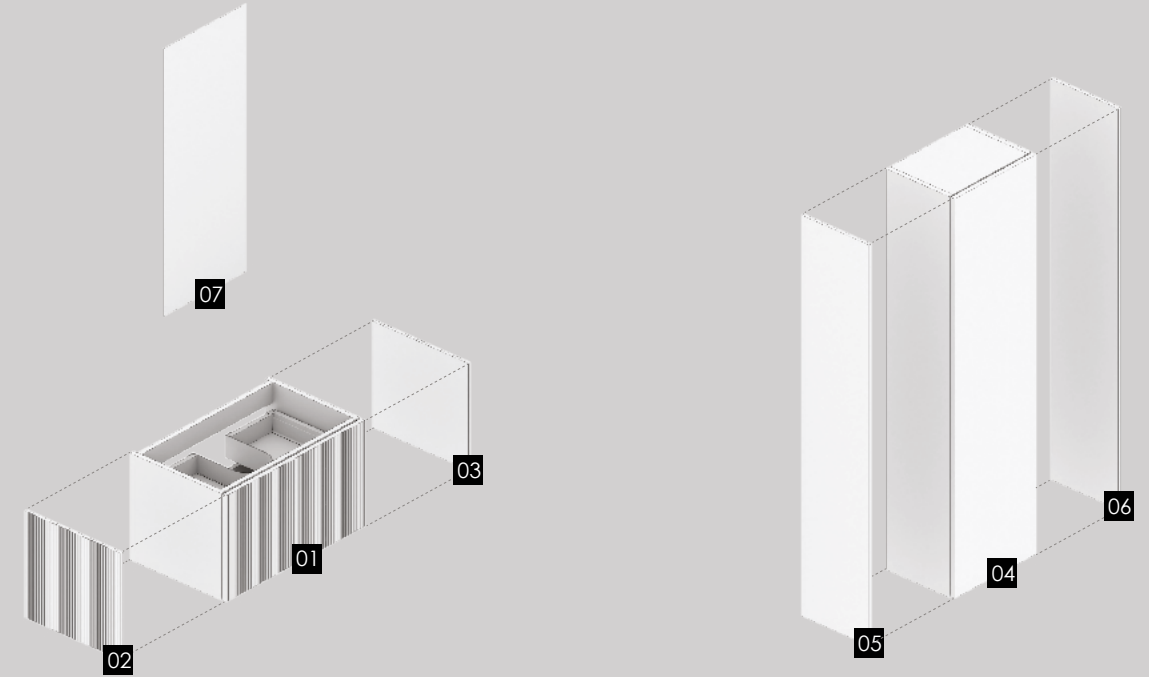

ÖRNEKTE KULLANILAN MODÜLLER

YEŞİL

SİYAH

NO	ÜRÜN KODU	ÜRÜN TANIMI	ÖLÇÜ(GxDxY)cm	ÖZELLİK
01	DRWL674540-WB	ÇEKMECELİ ALT DOLAP LAVABO	67x45x40	GÖVDE ve KAPAK LAKE, KAPAK FUGA-1
02	BYP5030	YAN PANEL	45x40	LAKE, FUGA-1
03	BYP5030	YAN PANEL	45x40	LAKE, FUGA-1
04	TC4030150	BOY DOLAP	40x30x150	GÖVDE ve KAPAK LAKE, KAPAK DÜZ
05	BYP30150	YAN PANEL	30x150	LAKE
06	BYP30150	YAN PANEL	30x150	LAKE
12	MRC-40120	AYNA	40x120	4 mm GÜMÜŞ SIRLI