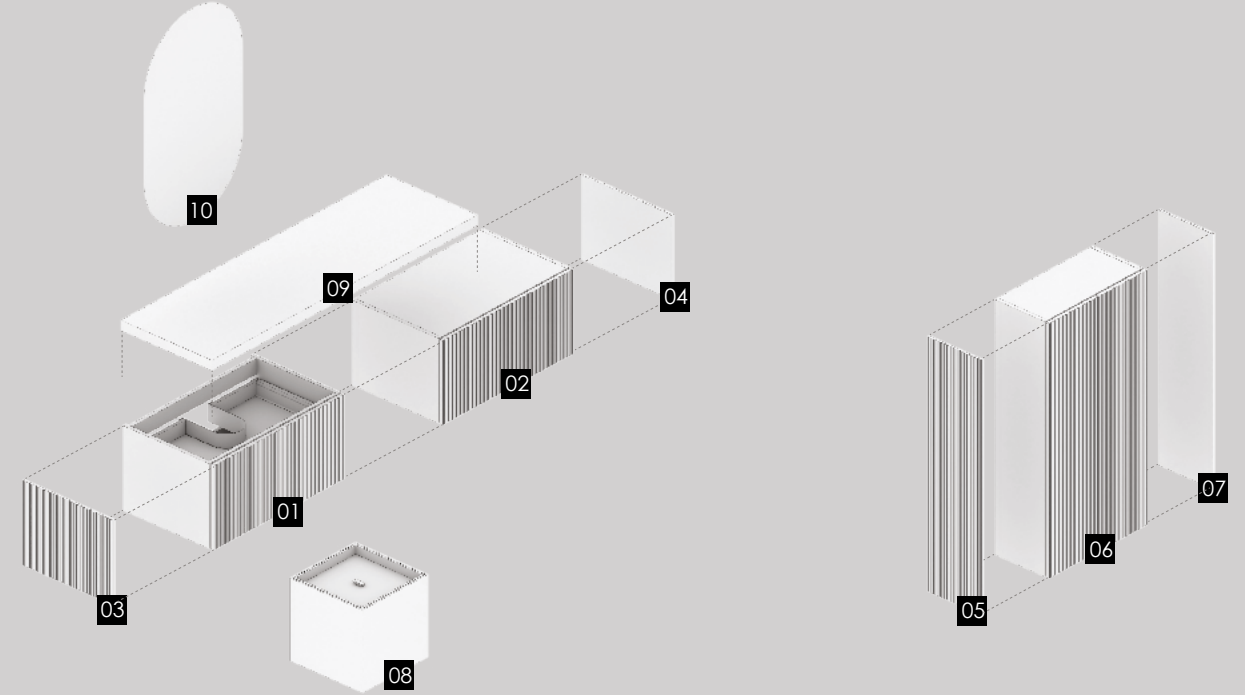

ÖRNEKTE KULLANILAN MODÜLLER

YEŞİL

ULUDAĞ
MEŞE

SİYAH

NO	ÜRÜN KODU	ÜRÜN TANIMI	ÖLÇÜ(GxDxY)cm	ÖZELLİK
01	DRW805040-WB	ÇEKMECELİ ALT DOLAP LAVABO	80x50x40	GÖVDE ve KAPAK LAKE, KAPAK FUGA-1
02	DRW805040	ÇEKMECELİ ALT DOLAP	80x50x40	GÖVDE ve KAPAK LAKE, KAPAK FUGA-1
03	BYP5040	YAN PANEL	50x40	LAKE, FUGA-1
04	BYP5040	YAN PANEL	50x40	LAKE, FUGA-1
05	BYP30120	YAN PANEL	30X120	LAKE, FUGA-1
06	TC6030120-D	ÇİFT KAPAKLI BOY DOLAP	60x30x120	GÖVDE ve KAPAK LAKE, KAPAK FUGA-1
07	BYP30120	YAN PANEL	30X120	LAKE, FUGA-1
08	WLC404040	TEKERLEKLİ DEPOLAMA	40x40x40	GÖVDE LAKE, KAPAK MASİF KAPLAMA
09	TBL-PRV-M1	TEZGAH	162x50	LAKE + MASİF KAPLAMA
10	MRC-60100	AYNA	60X100	4 mm GÜMÜŞ SIRLI