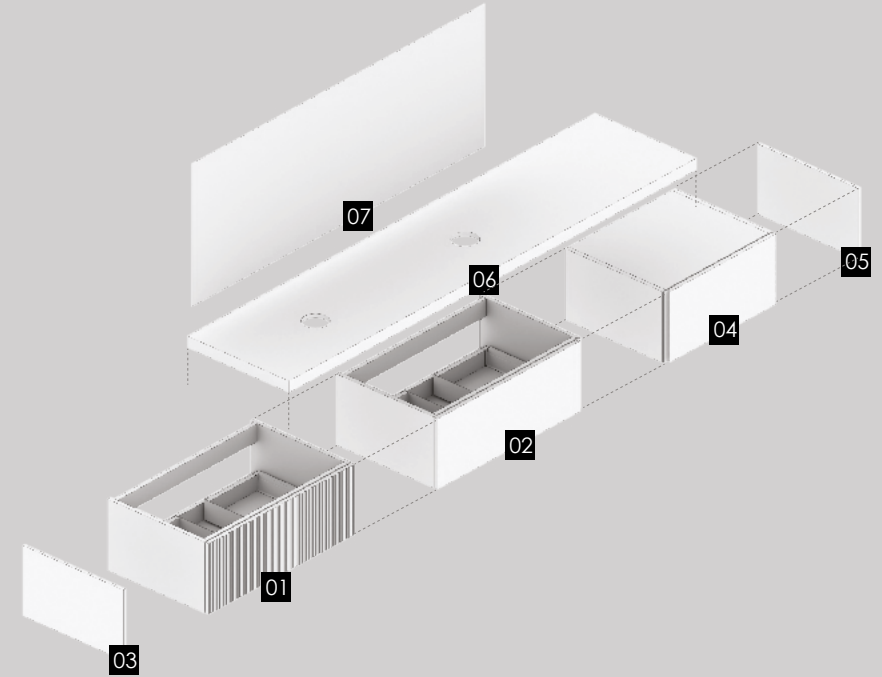

ÖRNEKTE KULLANILAN MODÜLLER

NO	ÜRÜN KODU	ÜRÜN TANIMI	ÖLÇÜ(GxDxY)cm	ÖZELLİK
01	DRW805030-WB	ÇEKMECELİ ALT DOLAP LAVABO	80x50x30	GÖVDE ve KAPAK LAKE, KAPAK FUGA-1
02	DRW805030-WB	ÇEKMECELİ ALT DOLAP LAVABO	80x50x30	GÖVDE ve KAPAK LAKE, KAPAK KULPLU
03	DRW605030	ÇEKMECELİ ALT DOLAP	60x50x30	GÖVDE ve KAPAK LAKE, KAPAK KULPLU
04	BYP5030	YAN PANEL	50x30	LAKE
05	BYP5030	YAN PANEL	50x30	LAKE
06	TBL-PRV-M1	TEZGAH	222x50	LAKE
07	MRC-16080-LN	ÇİZGİ DESEN Lİ AYNA	160x80	4 mm GÜMÜŞ SIRLI