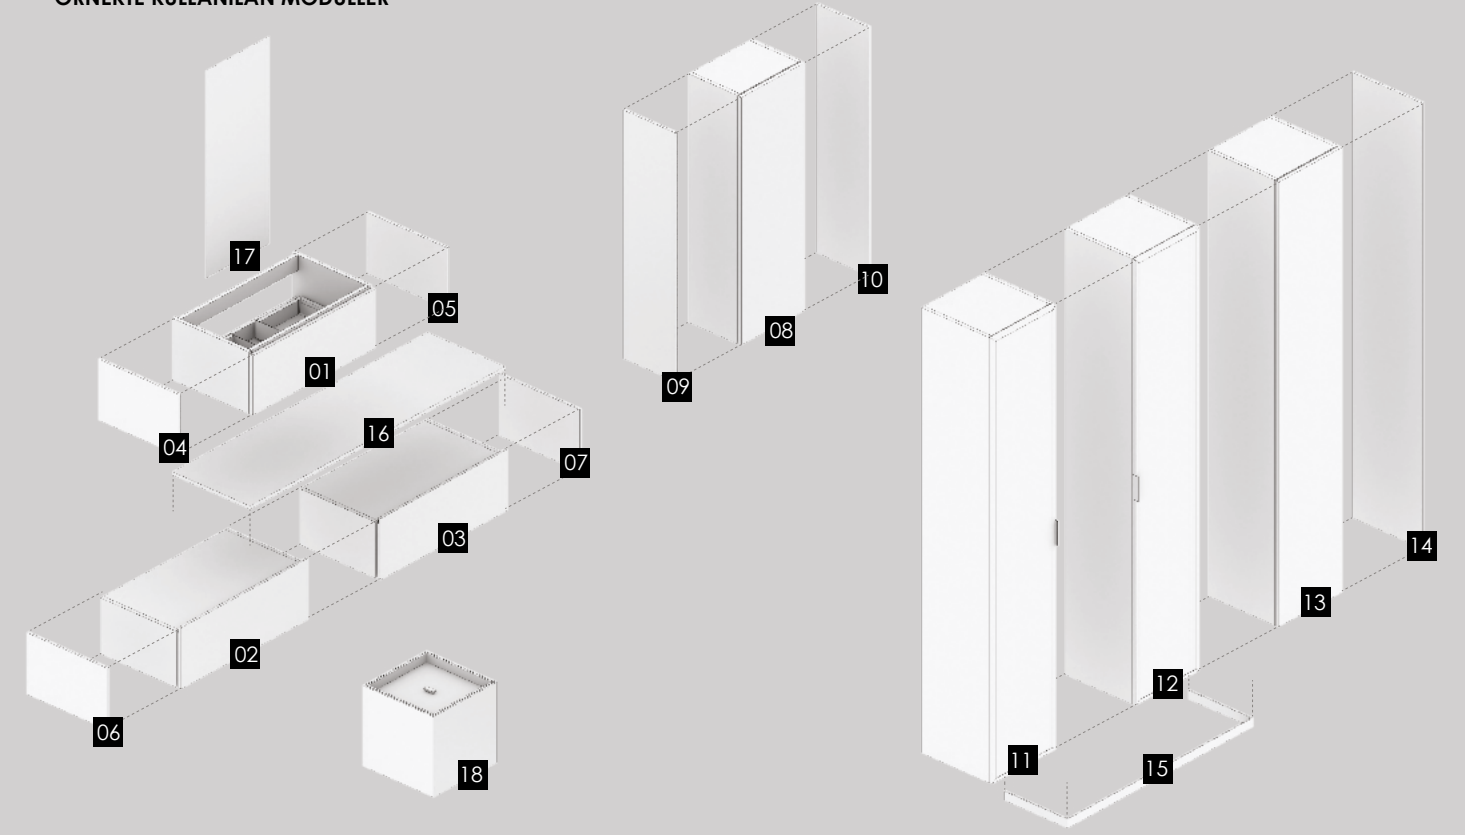

ÖRNEKTE KULLANILAN MODÜLLER

	ANTRASİT		ULUDAĞ MEŞE		SİYAH

NO	ÜRÜN KODU	ÜRÜN TANIMI	ÖLÇÜ(GxDxY)cm	ÖZELLİK
01	DRWL764530-WB	ÇEKMECELİ ALT DOLAP LAVABO	76x45x30	GÖVDE ve KAPAK LAKE, KAPAK DÜZ
02	DRW804530-T	ÇEKMECELİ ALT DOLAP TEZGAHLI	80x45x30	GÖVDE ve KAPAK LAKE, KAPAK DÜZ
03	DRW804530-T	ÇEKMECELİ ALT DOLAP TEZGAHLI	80x45x30	GÖVDE ve KAPAK LAKE, KAPAK DÜZ
04	BYP4530	YAN PANEL	45x30	LAKE
05	BYP4530	YAN PANEL	45x30	LAKE
06	BYP4530	YAN PANEL	45x30	LAKE
07	BYP4530	YAN PANEL	45x30	LAKE
08	TC4030120	BOY DOLAP	40x30x120	GÖVDE ve KAPAK LAKE, KAPAK DÜZ
09	BYP30120	YAN PANEL	30x120	LAKE
10	BYP30120	YAN PANEL	30x120	LAKE
11	WRG4040215	GARDROP TİPİ BOY DOLAP CAM	40x40x215	GÖVDE MASİF KAPLAMA, KAPAK CAM
12	WRG4040215	GARDROP TİPİ BOY DOLAP CAM	40x40x215	GÖVDE MASİF KAPLAMA, KAPAK CAM
13	WR4040215	GARDROP TİPİ BOY DOLAP	40x40x215	GÖVDE ve KAPAK LAKE, KAPAK DÜZ
14	BYP40215	YAN PANEL	40x215	LAKE
15	BZ115355	BAZA	115x35x5	MASİF KAPLAMA
16	TBL-PRV-H1	TEZGAH	160x44	MASİF KAPLAMA
17	MRC-40120	AYNA	40x120	4 mm GÜMÜŞ SIRLI
18	WLC404040	TEKERLEKLİ DEPOLAMA	40x40x40	GÖVDE LAKE, KAPAK MASİF KAPLAMA