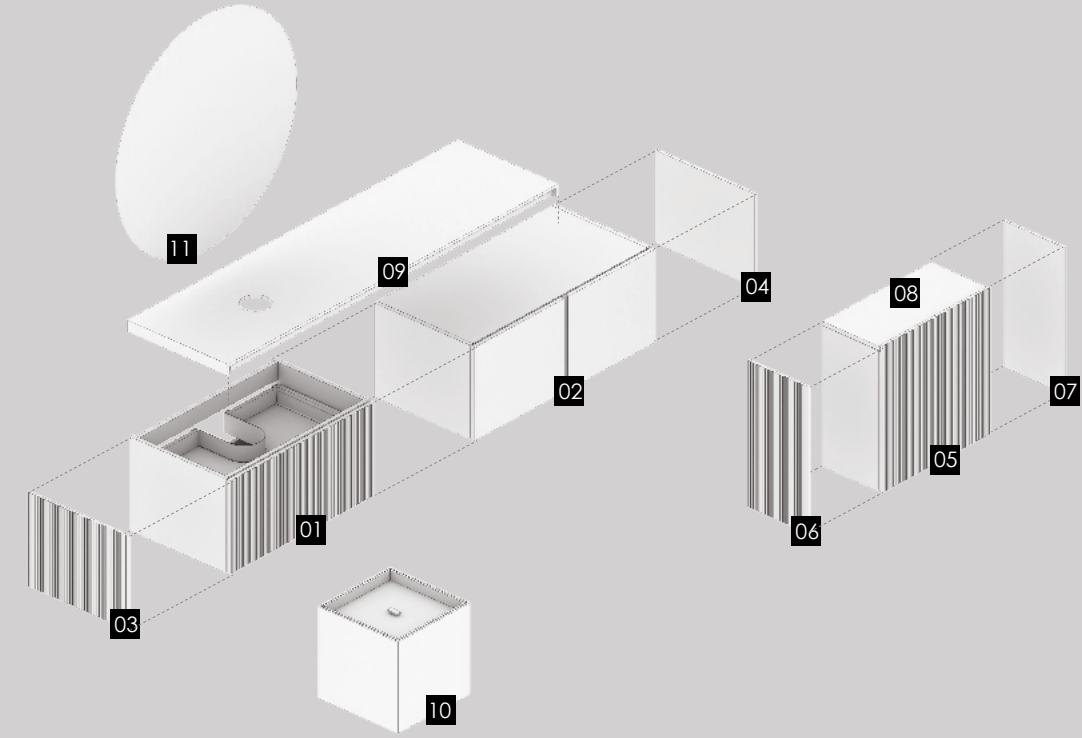

ÖRNEKTE KULLANILAN MODÜLLER

	MAVİ		ULUDAĞ MEŞE		SİYAH

NO	ÜRÜN KODU	ÜRÜN TANIMI	ÖLÇÜ(GxDxY)cm	ÖZELLİK
01	DRW805040-WB	ÇEKMECELİ ALT DOLAP LAVABO	80x50x40	GÖVDE ve KAPAK LAKE, KAPAK FUGA-1
02	CB1005040-D	ÇİFT KAPAKLI ALT DOLAP	100x50x40	GÖVDE ve KAPAK LAKE, KAPAK KULPLU
03	BYP5040	YAN PANEL	50x40	LAKE, FUGA-1
04	BYP5040	YAN PANEL	50x40	LAKE
05	TC603060-D-T	ÇİFT KAPAKLI BOY DOLAP TEZGAHLI	60x30x60	GÖVDE ve KAPAK LAKE, KAPAK FUGA-1
06	BYP3060	YAN PANEL	30x60	LAKE, FUGA-1
07	BYP3060	YAN PANEL	30x60	LAKE, FUGA-1
08	TBL-PRV-H1	TEZGAH	120x30	MASİF KAPLAMA
09	TBL-PRV-M2	TEZGAH	182x50	LAKE + MASİF KAPLAMA
10	WLC404040	TEKERLEKLİ DEPOLAMA	40x40x40	GÖVDE LAKE, KAPAK MASİF KAPLAMA
11	MRC-100-LN	ÇİZGİ DESENİLİ AYNA	R100	4 mm GÜMÜŞ SIRLI