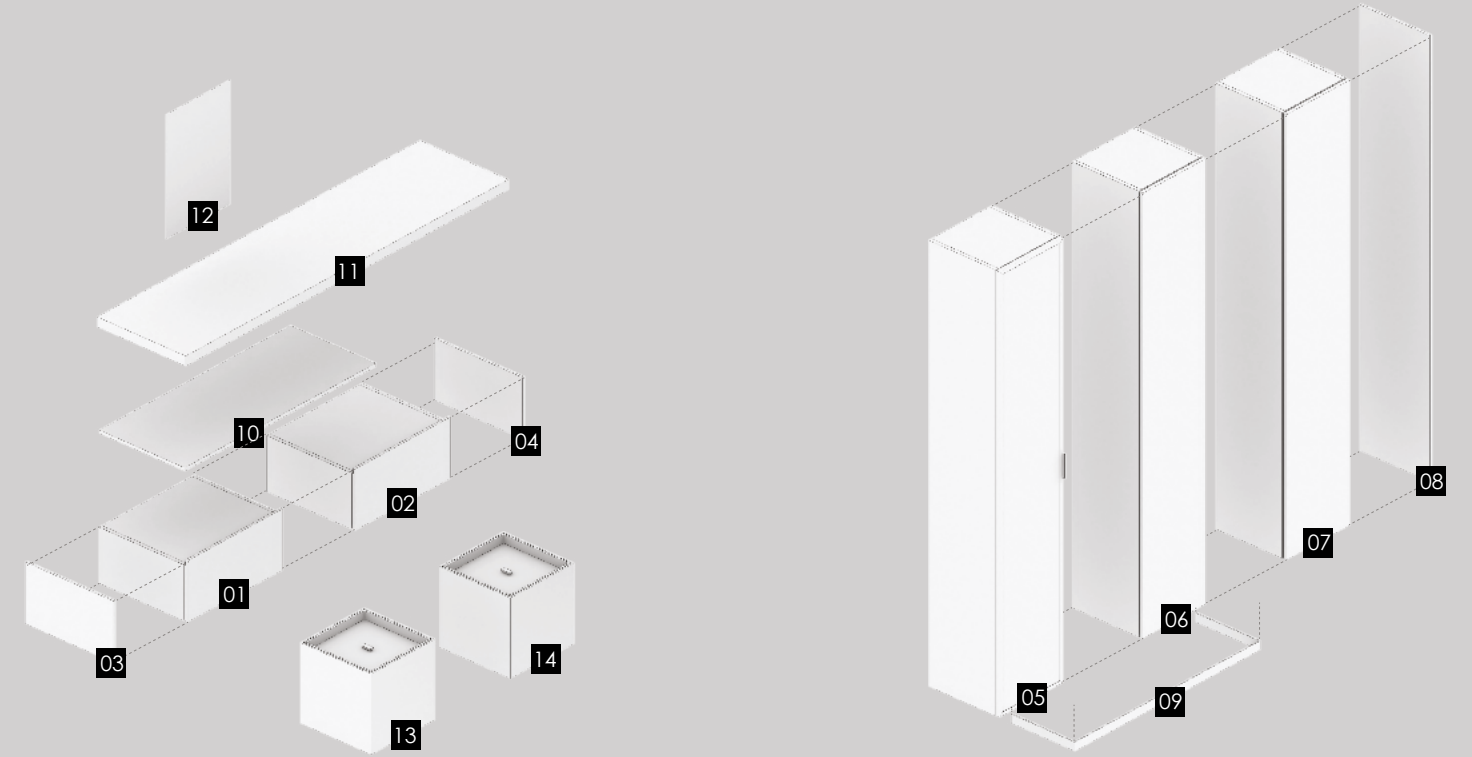

ÖRNEKTE KULLANILAN MODÜLLER

BEJ	BEYAZ MEŞE	SİYAH

NO	ÜRÜN KODU	ÜRÜN TANIMI	ÖLÇÜ(GxDxY)cm	ÖZELLİK
01	DRW604530-T	ÇEKMECELİ ALT DOLAP TEZGAHLI	60x45x30	GÖVDE ve KAPAK LAKE, KAPAK DÜZ
02	DRW604530-T	ÇEKMECELİ ALT DOLAP TEZGAHLI	60x45x30	GÖVDE ve KAPAK LAKE, KAPAK DÜZ
03	BYP5030	YAN PANEL	50x30	LAKE
04	BYP5030	YAN PANEL	50x30	LAKE
05	WRG4040215	GARDROP TİPİ BOY DOLAP CAM	40x40x215	GÖVDE MASİF KAPLAMA, KAPAK CAM
06	WR4040215	GARDROP TİPİ BOY DOLAP	40x40x215	GÖVDE ve KAPAK LAKE, KAPAK DÜZ
07	WR4040215	GARDROP TİPİ BOY DOLAP	40x40x215	GÖVDE ve KAPAK LAKE, KAPAK DÜZ
08	BYP40215	YAN PANEL	40x215	LAKE
09	BZ115355	BAZA	115x35x5	MASİF KAPLAMA
10	TBL-PRV-H1	TEZGAH	160x44	MASİF KAPLAMA
11	TBL-PRV-M1	TEZGAH	202x50	LAKE
12	MRC-4060	AYNA	40x60	4 mm GÜMÜŞ SIRLI
13	WLC404040	TEKERLEKLİ DEPOLAMA	40x40x40	GÖVDE LAKE, KAPAK MASİF KAPLAMA
14	WLC404040	TEKERLEKLİ DEPOLAMA	40x40x40	GÖVDE LAKE, KAPAK MASİF KAPLAMA