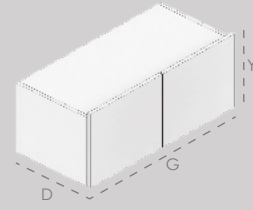

ÇİFT KAPAKLI ALT DOLAP TEZGAHLI

ÜRÜN KODU CB (G) (D) (Y)	GENİŞLİK cm 60, 70, 80, 90, 100
	DERİNLİK cm 45, 50, 55, 60
	YÜKSEKLİK cm 20, 30, 40, 50, 60, 70