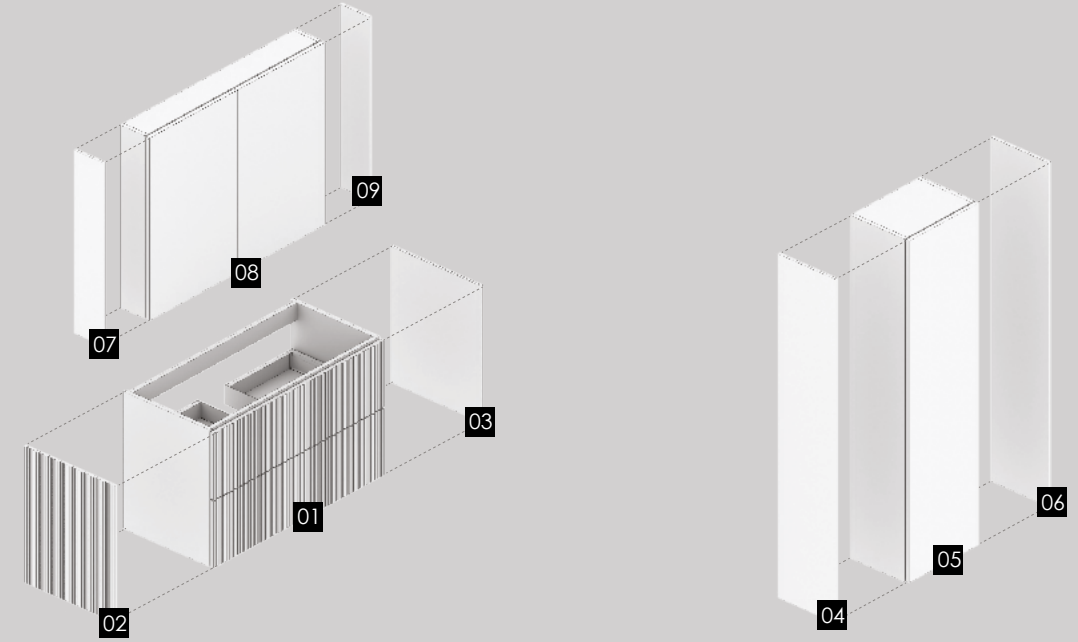

ÖRNEKTE KULLANILAN MODÜLLER

NO	ÜRÜN KODU	ÜRÜN TANIMI	ÖLÇÜ(GxDxY)cm	ÖZELLİK
01	DRWL964560-WB	ÇEKMECELİ ALT DOLAP LAVABO	96x45x60	GÖVDE ve KAPAK LAKE, KAPAK FUGA-1
02	BYP4560	YAN PANEL	45x60	LAKE, FUGA-1
03	BYP4560	YAN PANEL	45x60	LAKE, FUGA-1
04	BYP30150	YAN PANEL	30X150	LAKE
05	TC4030150	BOY DOLAP	40x30x150	GÖVDE ve KAPAK LAKE, KAPAK DÜZ
06	BYP30150	YAN PANEL	30X150	LAKE
07	BYP1580	YAN PANEL	15Xx80	LAKE
08	MRCB1001580-D	ÇİFT KAPAKLI AYNA DOLAP	100x15x80	GÖVDE ve KAPAK LAKE, 4 mm GÜMÜŞ SIRLI
09	BYP1580	YAN PANEL	15Xx80	LAKE