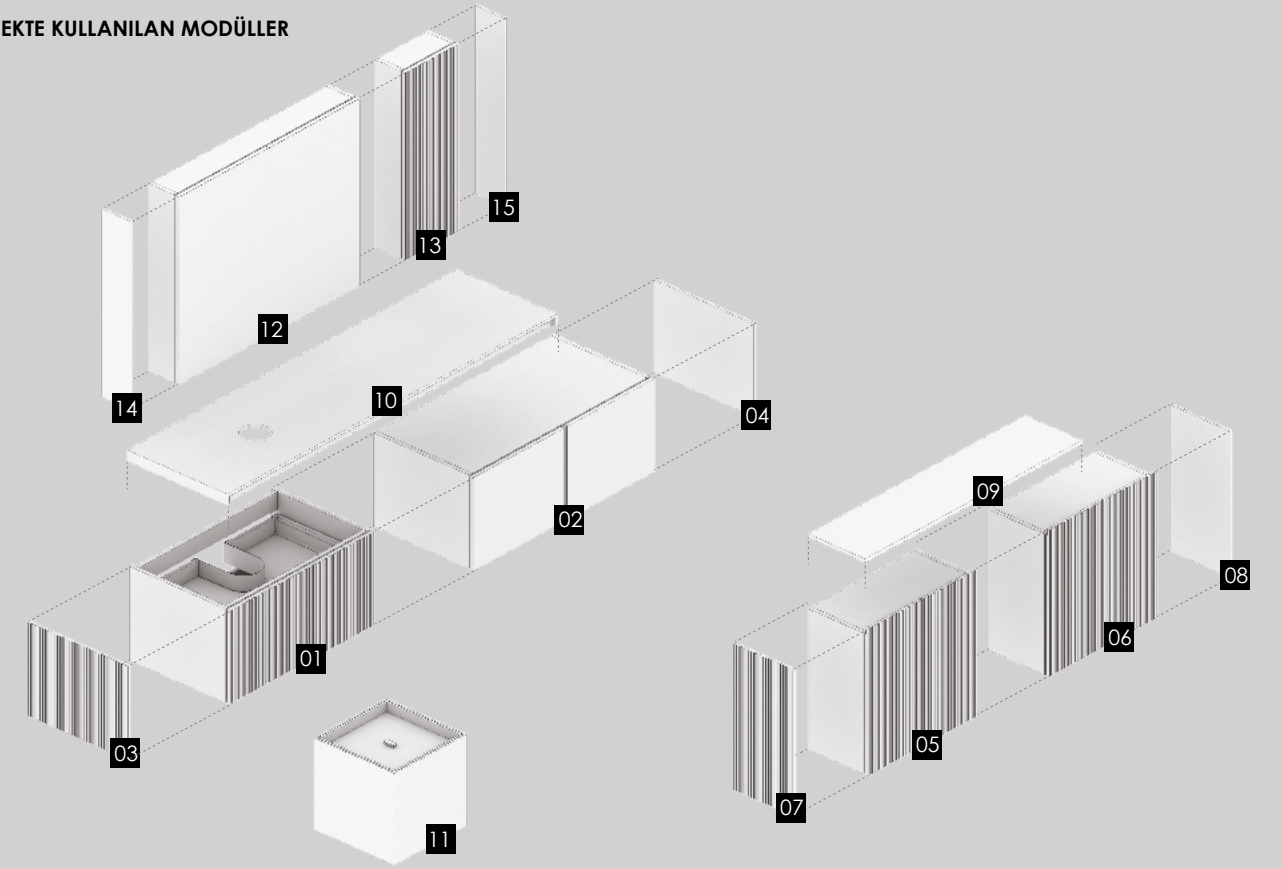

ÖRNEKTE KULLANILAN MODÜLLER

NO	ÜRÜN KODU	ÜRÜN TANIMI	ÖLÇÜ(GxDxY)cm	ÖZELLİK
01	DRW805040-WB	ÇEKMECELİ ALT DOLAP LAVABO	80x50x40	GÖVDE ve KAPAK LAKE, KAPAK FUGA-1
02	CB1005040-D	ÇİFT KAPAKLI ALT DOLAP	100x50x40	GÖVDE ve KAPAK LAKE, KAPAK KULPLU LAKE, FUGA-1
03	BYP5040	YAN PANEL	50x40	LAKE
04	BYP5040	YAN PANEL	50x40	GÖVDE ve KAPAK LAKE, KAPAK FUGA-1
05	TC603060-D-T	ÇİFT KAPAKLI BOY DOLAP TEZGAHLI	60x30x60	GÖVDE ve KAPAK LAKE, KAPAK FUGA-1
06	TC603060-D-T	ÇİFT KAPAKLI BOY DOLAP TEZGAHLI	60x30x60	GÖVDE ve KAPAK LAKE, KAPAK FUGA-1
07	BYP3060	YAN PANEL	30x60	LAKE, FUGA-1
08	BYP3060	YAN PANEL	30x60	LAKE, FUGA-1
09	TBL-PRV-H1	TEZGAH	120x30	MASİF KAPLAMA
10	TBL-PRV-M2	TEZGAH	182x50	LAKE + MASİF KAPLAMA
11	WLC404040	TEKERLEKLİ DEPOLAMA	40x40x40	GÖVDE LAKE, KAPAK MASİF KAPLAMA
12	MRCB1001580-D	ÇİFT KAPAKLI AYNA DOLAP	100x15x80	GÖVDE ve KAPAK LAKE, 4 mm GÜMÜŞ SIRLI
13	MRC301580	AYNA DOLAP (AYNASIZ)	30x15x80	GÖVDE ve KAPAK LAKE, KAPAK FUGA-1
14	BYP1580	YAN PANEL	15x80	LAKE
15	BYP1580	YAN PANEL	15x80	LAKE, FUGA-1