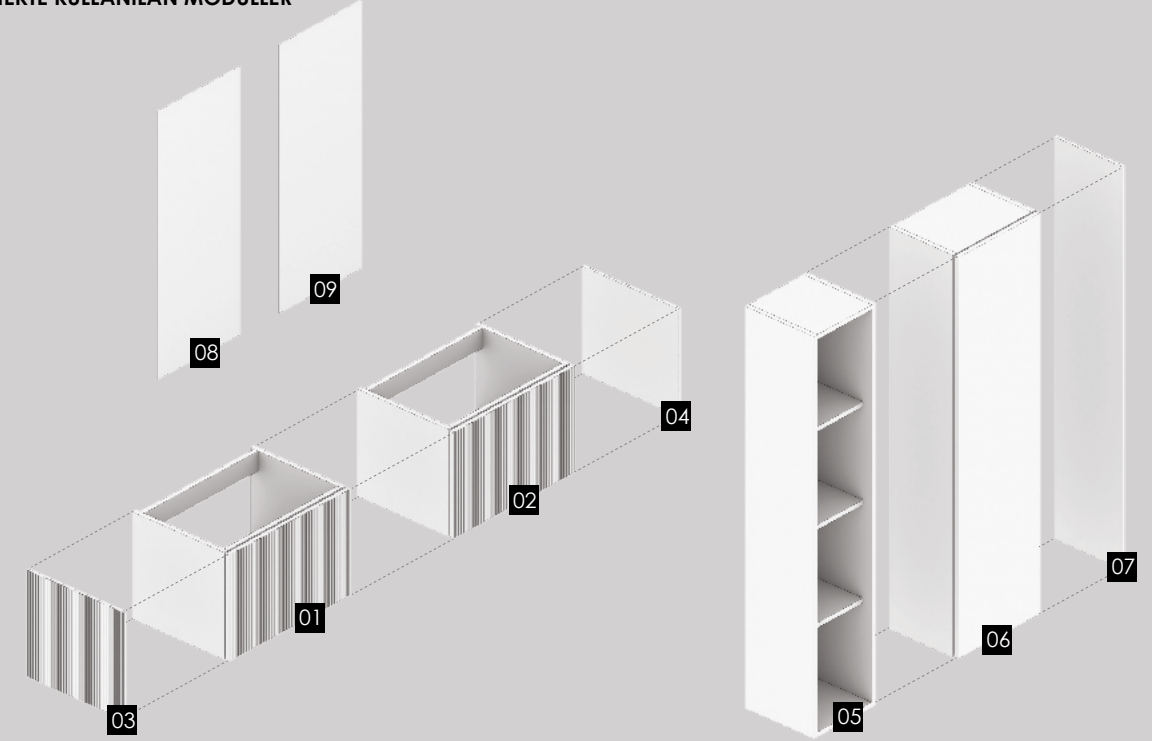

ÖRNEKTE KULLANILAN MODÜLLER

NO	ÜRÜN KODU	ÜRÜN TANIMI	ÖLÇÜ(GxDxY)cm	ÖZELLİK
01	DRWL584540-WB	ÇEKMECELİ ALT DOLAP LAVABO	58x45x40	GÖVDE ve KAPAK LAKE, KAPAK FUGA-1
02	DRWL584540-WB	ÇEKMECELİ ALT DOLAP LAVABO	58x45x40	GÖVDE ve KAPAK LAKE, KAPAK FUGA-1
03	BYP5030	YAN PANEL	45x40	LAKE, FUGA-1
04	BYP5030	YAN PANEL	45x40	LAKE, FUGA-1
05	SLV3030150-V	AÇIK RAF BOY DOLAP	30x30x150	GÖVDE MASİF KAPLAMA
06	TC4030150	BOY DOLAP	40x30x150	GÖVDE ve KAPAK LAKE, KAPAK DÜZ
07	BYP30150	YAN PANEL	30x150	LAKE
08	MRC-40120	AYNA	40x120	4 mm GÜMÜŞ SIRLI
09	MRC-40120	AYNA	40x120	4 mm GÜMÜŞ SIRLI