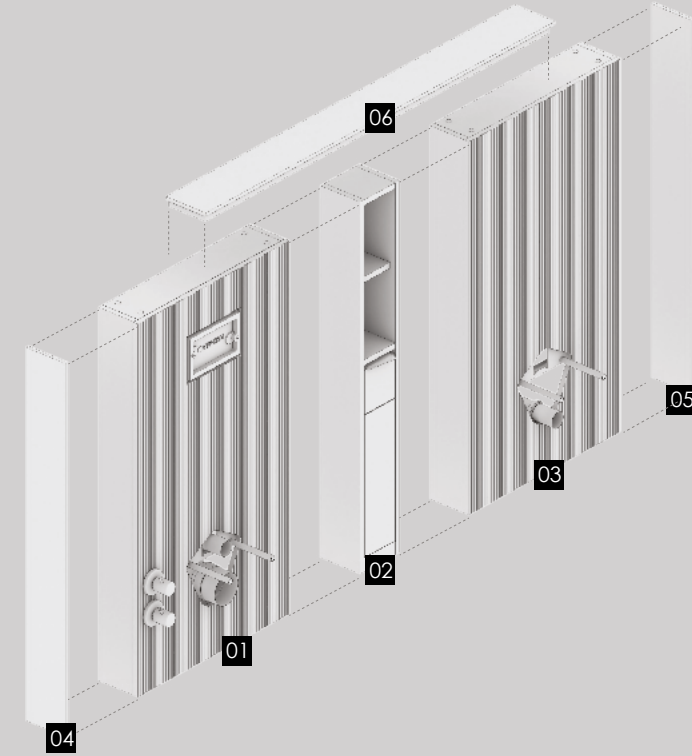

ÖRNEKTE KULLANILAN MODÜLLER

MAVi

ULUDAĞ
MEŞE

SİYAH

NO	ÜRÜN KODU	ÜRÜN TANIMI	ÖLÇÜ(GxDxY)cm	ÖZELLİK
01	RZVR6515120	KLOZET ÜNİTESİ	65x15x120	GÖVDE ve KAPAK LAKE, ÖN KAPAMA FUGA-1
02	RCB1715120	DEPOLAMA ÜNİTESİ	17x15x120	MASİF KAPLAMA
03	BD6515120	BİDE ÜNİTESİ	65x15x120	GÖVDE ve KAPAK LAKE, ÖN KAPAMA FUGA-1
04	BYP15120	YAN PANEL	15X120	LAKE
05	BYP15120	YAN PANEL	15X120	LAKE
06	TBL-PRV-M3	TEZGAH	150x15	LAKE + MASİF KAPLAMA