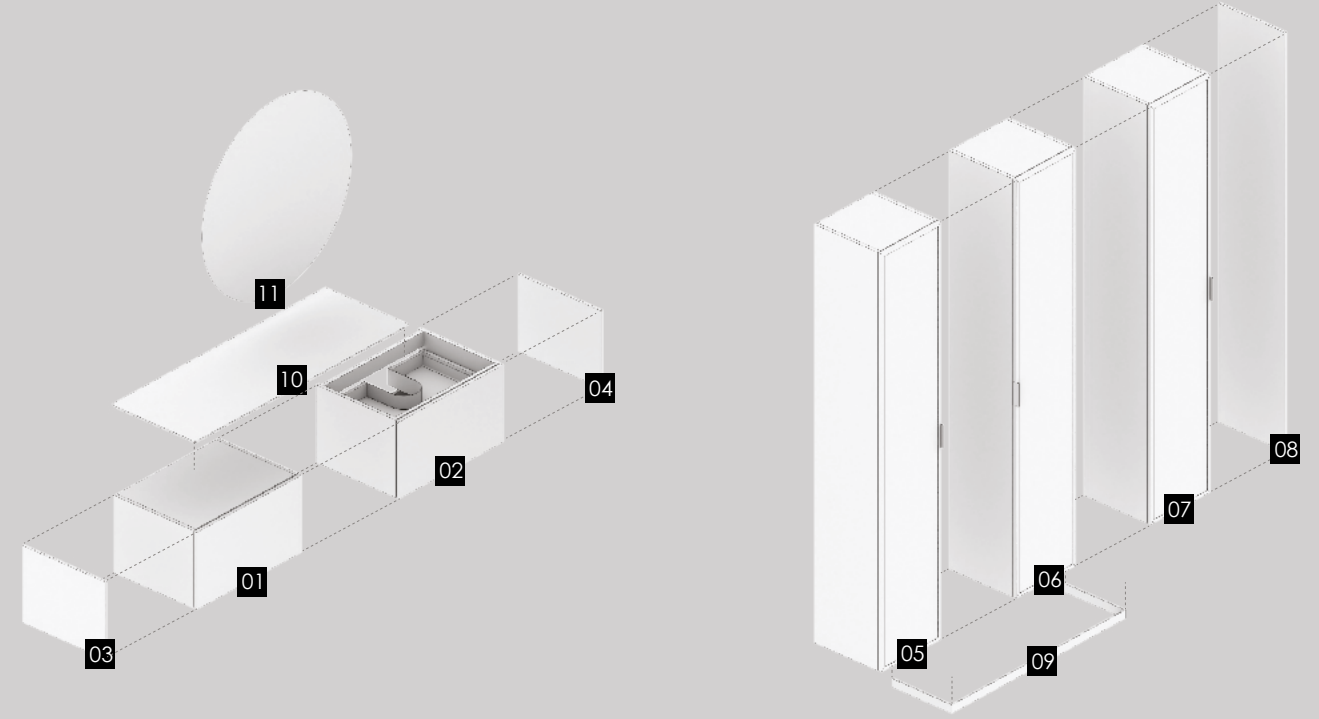

ÖRNEKTE KULLANILAN MODÜLLER

KAMAN
CEVİZ

SİYAH

NO	ÜRÜN KODU	ÜRÜN TANIMI	ÖLÇÜ(GxDxY)cm	ÖZELLİK
01	DRW705030	ÇEKMECELİ ALT DOLAP	70x50x40	GÖVDE MDF LAM, KAPAK MASİF KAPLAMA
02	DRW705030-WB	ÇEKMECELİ ALT DOLAP LAVABO	70x50x40	GÖVDE MDF LAM, KAPAK MASİF KAPLAMA
03	BYP5040	YAN PANEL	50x40	MDF LAM, KAPAK CAM
04	BYP5040	YAN PANEL	50x40	MDF LAM, KAPAK CAM
05	WRG4040215	GARDROP TİPİ BOY DOLAP CAM	40x40x215	MDF LAM, KAPAK CAM
06	WRG4040215	GARDROP TİPİ BOY DOLAP CAM	40x40x215	MDF LAM, KAPAK CAM
07	WRG4040215	GARDROP TİPİ BOY DOLAP CAM	40x40x215	MDF LAM, KAPAK CAM
08	BYP40215	YAN PANEL	40x215	MDF LAM, KAPAK CAM
09	BZ115355	BAZA	115x35x5	MDF LAM, KAPAK CAM
10	TBL-PRV-M4	TEZGAH	142x50	MDF LAM, KAPAK CAM
11	MRC-100-LN	ÇİZGİ DESENİ AYNA	R100	MDF LAM, KAPAK CAM MASİF KAPLAMA MASİF KAPLAMA CAM + MASİF KAPLAMA 4 mm GÜMÜŞ SIRLI