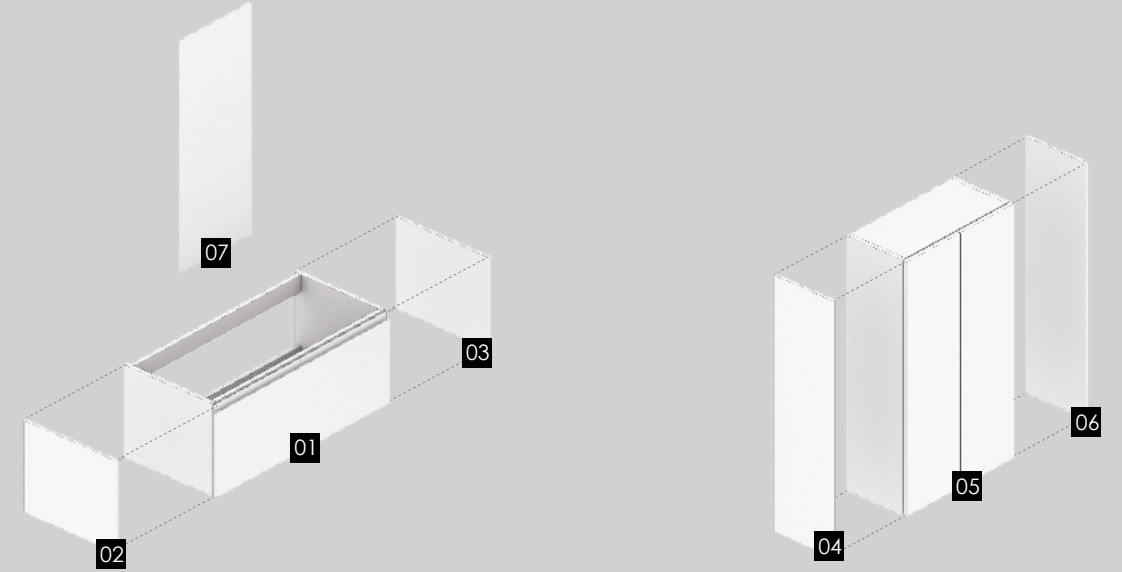

Ayna, dolaplı aynaya dönüştürülerek alternatif depolama alanı eklenebilir.

ÖRNEKTE KULLANILAN MODÜLLER

NO	ÜRÜN KODU	ÜRÜN TANIMI	ÖLÇÜ(GxDxY)cm	ÖZELLİK
01	DRWL964560-WB	ÇEKMECELİ ALT DOLAP LAVABO	96x45x60	GÖVDE ve KAPAK LAKE, KAPAK FUGA-1
02	BYP4560	YAN PANEL	45x60	LAKE, FUGA-1
03	BYP4560	YAN PANEL	45x60	LAKE, FUGA-1
04	BYP30150	YAN PANEL	30X150	LAKE
05	TC4030150	BOY DOLAP	40x30x150	GÖVDE ve KAPAK LAKE, KAPAK DÜZ
06	BYP30150	YAN PANEL	30X150	LAKE
07	BYP1580	YAN PANEL	15Xx80	LAKE
08	MRCB1001580-D	ÇİFT KAPAKLI AYNA DOLAP	100x15x80	GÖVDE ve KAPAK LAKE, 4 mm GÜMÜŞ SIRLI
09	BYP1580	YAN PANEL	15Xx80	LAKE

SEES LAVABO

Çekece modüllerinin yerine kapaklı dolap alternatifleri de dolap uyumlu lavabolar ile kullanılabilir.

ÖRNEKTE KULLANILAN MODÜLLER

BEYAZ

NO	ÜRÜN KODU	ÜRÜN TANIMI	ÖLÇÜ(GxDxY)cm	ÖZELLİK
01	CBL964540-WB-D	ÇİFT KAPAKLI ALT DOLAP LAVABO	96x45x40	GÖVDE ve KAPAK LAKE, KAPAK KULPLU
02	BYP4540	YAN PANEL	45x40	LAKE
03	BYP4540	YAN PANEL	45x40	LAKE
04	BYP30110	YAN PANEL	30x110	LAKE
05	TC6030150-D	ÇİFT KAPAKLI BOY DOLAP	60x30x150	GÖVDE ve KAPAK LAKE, KAPAK DÜZ
06	BYP30110	YAN PANEL	30x110	LAKE
07	MRC-40120	AYNA	40x120	4 mm GÜMÜŞ SIRLI