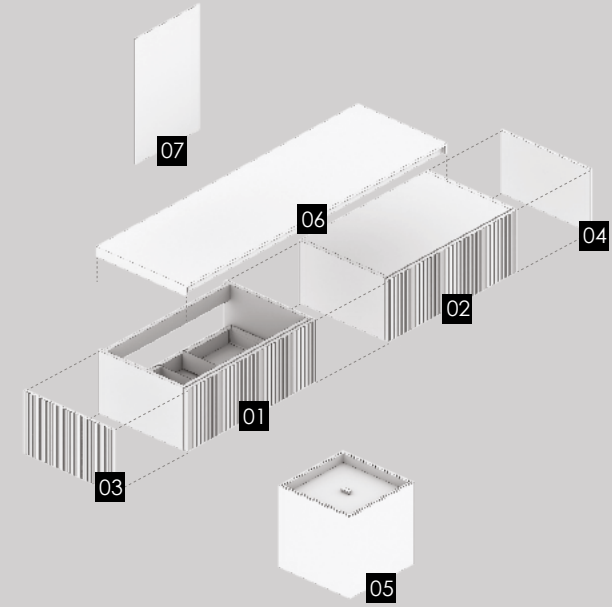

ÖRNEKTE KULLANILAN MODÜLLER

	KOYU BEJ		ULUDAĞ MEŞE		SİYAH

NO	ÜRÜN KODU	ÜRÜN TANIMI	ÖLÇÜ(GxDxY)cm	ÖZELLİK
01	DRW805030-WB	ÇEKMECELİ ALT DOLAP LAVABO	80x50x30	GÖVDE ve KAPAK LAKE, KAPAK FUGA-1
02	DRW805030	ÇEKMECELİ ALT DOLAP	80x50x30	GÖVDE ve KAPAK LAKE, KAPAK FUGA-1
03	BYP5030	YAN PANEL	50x30	LAKE, FUGA-1
04	BYP5030	YAN PANEL	50x30	LAKE, FUGA-1
05	WLC404040	TEKERLEKLİ DEPOLAMA	40x40x40	GÖVDE MASİF KAPLAMA, KAPAK LAKE
06	TBL-PRV-M2	TEZGAH	160x44	MASİF KAPLAMA
07	MRC-4060-IST	İSTANBUL AYNA	40x60	3+3mm GÜMÜŞ SIRLI, BASKILI