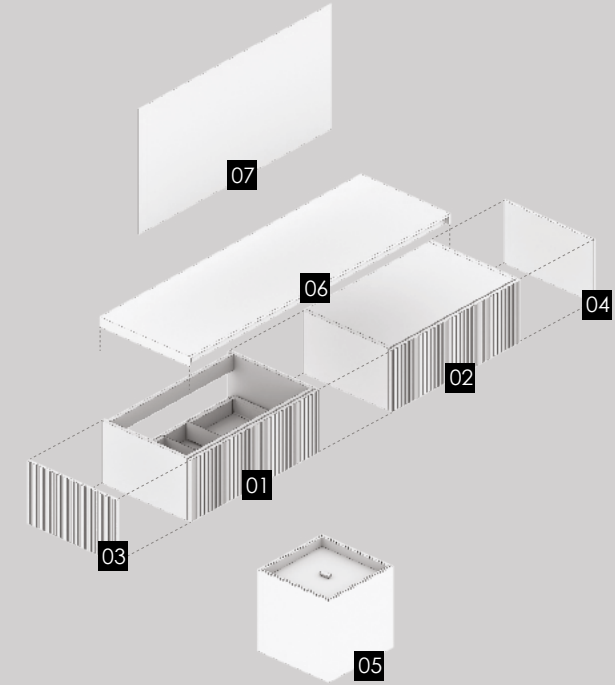

ÖRNEKTE KULLANILAN MODÜLLER

NO	ÜRÜN KODU	ÜRÜN TANIMI	ÖLÇÜ(GxDxY)cm	ÖZELLİK
01	DRW805030-WB	ÇEKMECELİ ALT DOLAP LAVABO	80x50x30	GÖVDE ve KAPAK LAKE, KAPAK FUGA-1
02	DRW805030	ÇEKMECELİ ALT DOLAP	80x50x30	GÖVDE ve KAPAK LAKE, KAPAK FUGA-1
03	BYP5030	YAN PANEL	50x30	LAKE, FUGA-1
04	BYP5030	YAN PANEL	50x30	LAKE, FUGA-1
05	WLC404040	TEKERLEKLİ DEPOLAMA	40x40x40	GÖVDE MASİF KAPLAMA, KAPAK LAKE
06	TBL-PRV-M2	TEZGAH	160x44	MASİF KAPLAMA
07	MRC-12060-F	ÖN LEDLİ AYNA	120x60	4 mm GÜMÜŞ SİRLİ, BUZLAMA