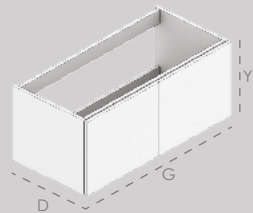

ÇİFT KAPAKLI ALT DOLAP LAVABO (DOLAP UYUMLU LAVABOLAR İÇİN)

ÜRÜN KODU CBL (G) (D) (Y) -WB-D	GENİŞLİK cm 76, 96
	DERİNLİK cm 45
	YÜKSEKLİK cm 20, 30, 40, 50, 60, 70