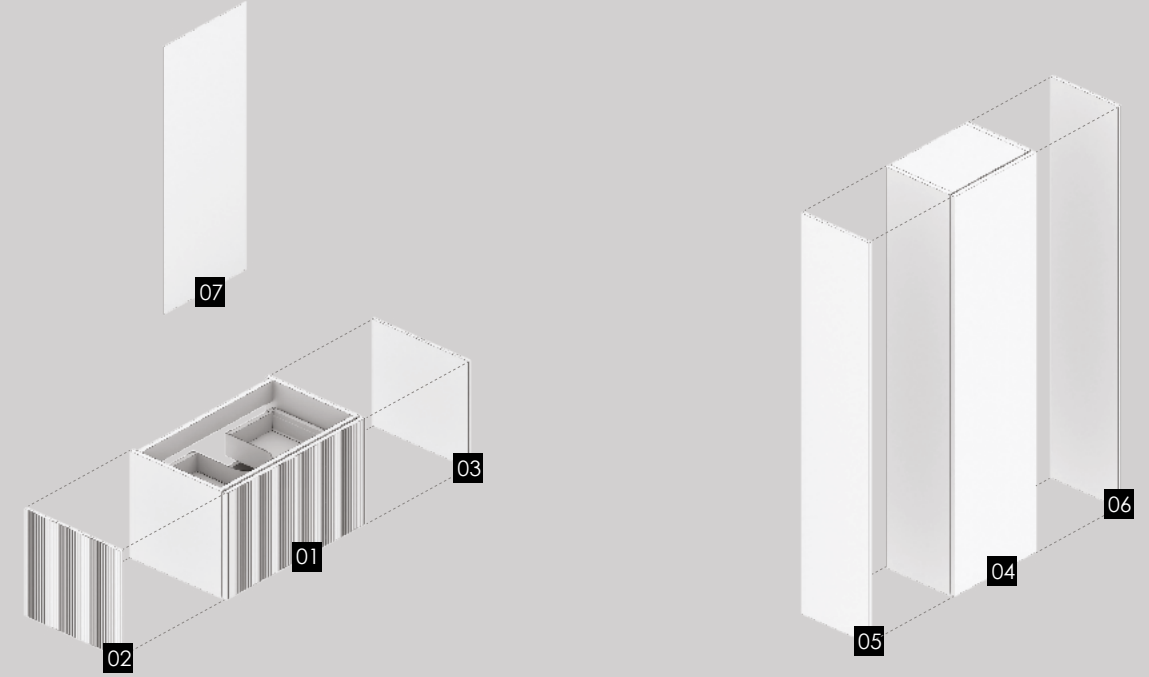

ÖRNEKTE KULLANILAN MODÜLLER

NO	ÜRÜN KODU	ÜRÜN TANIMI	ÖLÇÜ(GxDxY)cm	ÖZELLİK
01	DRWL674540-WB	ÇEKMECELİ ALT DOLAP LAVABO	67x45x40	GÖVDE ve KAPAK LAKE, KAPAK FUGA-1
02	BYP5030	YAN PANEL	45x40	LAKE, FUGA-1
03	BYP5030	YAN PANEL	45x40	LAKE, FUGA-1
04	TC4030150	BOY DOLAP	40x30x150	GÖVDE ve KAPAK LAKE, KAPAK DÜZ
05	BYP30150	YAN PANEL	30x150	LAKE
06	BYP30150	YAN PANEL	30x150	LAKE
12	MRC-40120	AYNA	40x120	4 mm GÜMÜŞ SIRLI