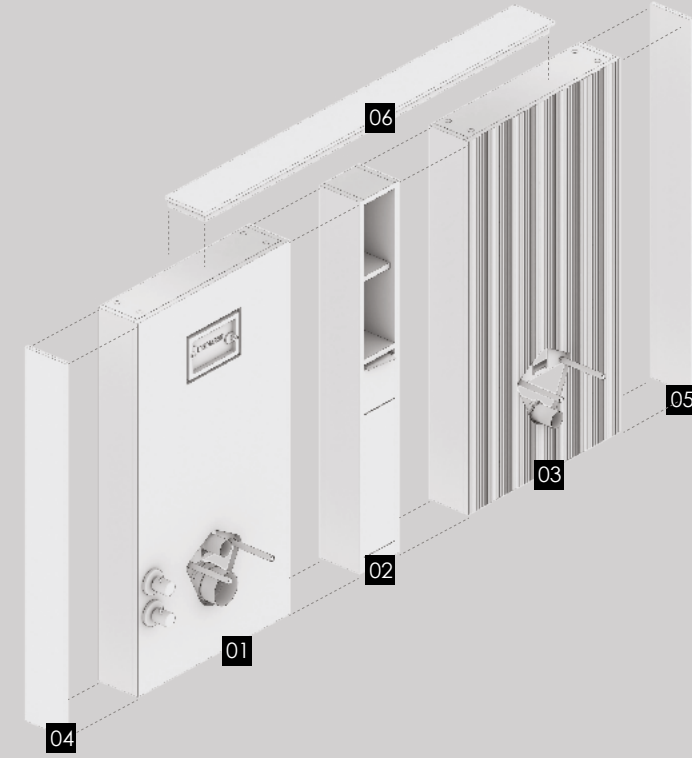

ÖRNEKTE KULLANILAN MODÜLLER

BEJ

ULUDAĞ
MEŞE

SİYAH

NO	ÜRÜN KODU	ÜRÜN TANIMI	ÖLÇÜ(GxDxY)cm	ÖZELLİK
01	RZVR6515120	KLOZET ÜNİTESİ	65x15x120	GÖVDE ve KAPAK LAKE, ÖN KAPAMA DÜZ
02	RCB1715120	DEPOLAMA ÜNİTESİ	17x15x120	MASİF KAPLAMA
03	BD6515120	BİDE ÜNİTESİ	65x15x120	GÖVDE ve KAPAK LAKE, ÖN KAPAMA FUGA-1
04	BYP15120	YAN PANEL	15x120	LAKE
05	BYP15120	YAN PANEL	15x120	LAKE
06	TBL-PRV-M3	TEZGAH	150x15	LAKE + MASİF KAPLAMA