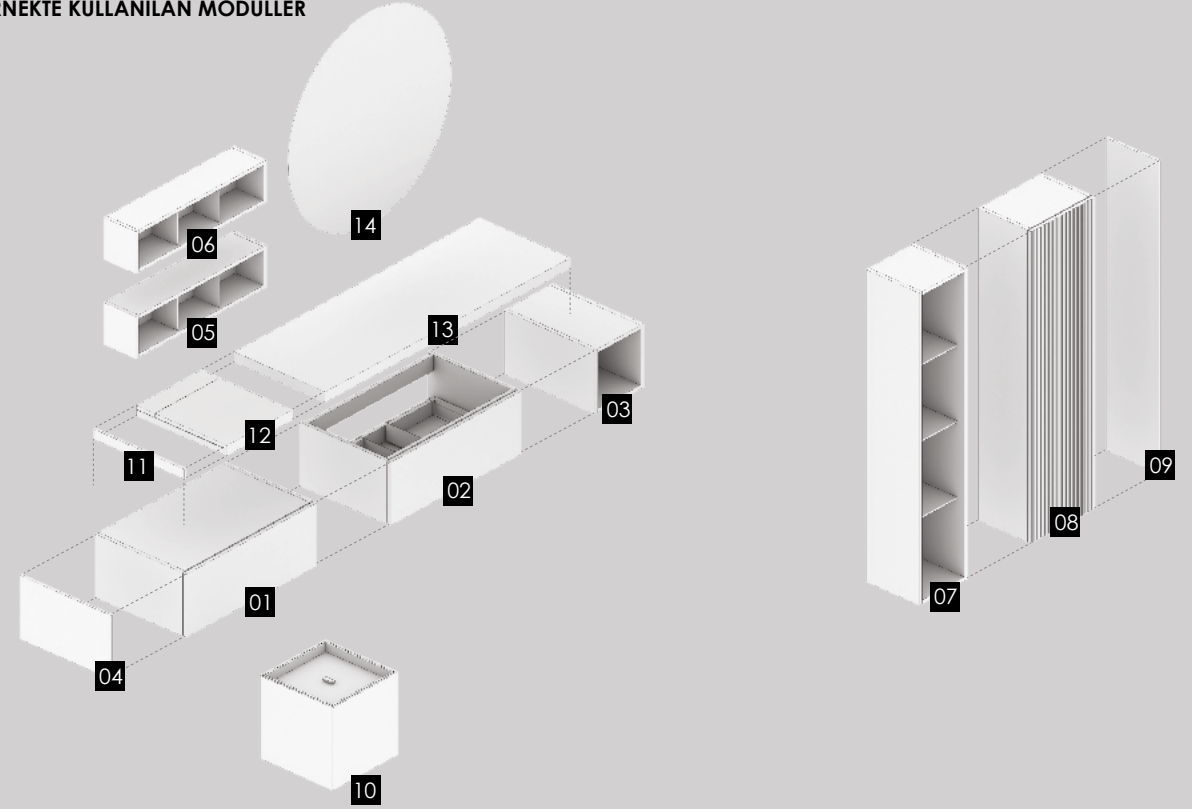

ÖRNEKTE KULLANILAN MODÜLLER

BEJ	ULUDAĞ MEŞE	SİYAH

NO	ÜRÜN KODU	ÜRÜN TANIMI	ÖLÇÜ(GxDxY)cm	ÖZELLİK
01	DRW805030	ÇEKMECELİ ALT DOLAP	80x50x30	GÖVDE ve KAPAK LAKE, KAPAK DÜZ
02	DRW805030-WB	ÇEKMECELİ ALT DOLAP LAVABO	80x50x30	GÖVDE ve KAPAK LAKE, KAPAK DÜZ
03	SLV305030-U	AÇIK RAF ALT DOLAP	30x50x30	GÖVDE MASİF KAPLAMA
04	BYP5030	YAN PANEL	50x30	LAKE
05	SLV801720-H	AÇIK RAF YATAY	80x17x20	GÖVDE MASİF KAPLAMA
06	SLV801720-H	AÇIK RAF YATAY	80x17x20	GÖVDE MASİF KAPLAMA
07	SLV3030150-V	AÇIK RAF BOY DOLAP	30x30x150	GÖVDE MASİF KAPLAMA
08	TC4030150	BOY DOLAP	40x30x150	GÖVDE ve KAPAK LAKE, KAPAK FUGA-1
09	BYP30150	YAN PANEL	30x150	LAKE
10	WLC404040	TEKERLEKLİ DEPOLAMA	40x40x40	GÖVDE LAKE, KAPAK MASİF KAPLAMA
11	BYP507	YAN PANEL	50x7	LAKE
12	MKU40505	TEZGAH ÜSTÜ AYNALI DEPOLAMA	40x50x5	GÖVDE ve KAPAK LAKE, KAPAK DÜZ
13	TBL-PRV-M1	TEZGAH	192x50	LAKE + MASİF KAPLAMA
14	MRC-100-LN	ÇİZGİ DESENİ AYNA	R100	4 mm GÜMÜŞ SIRLI