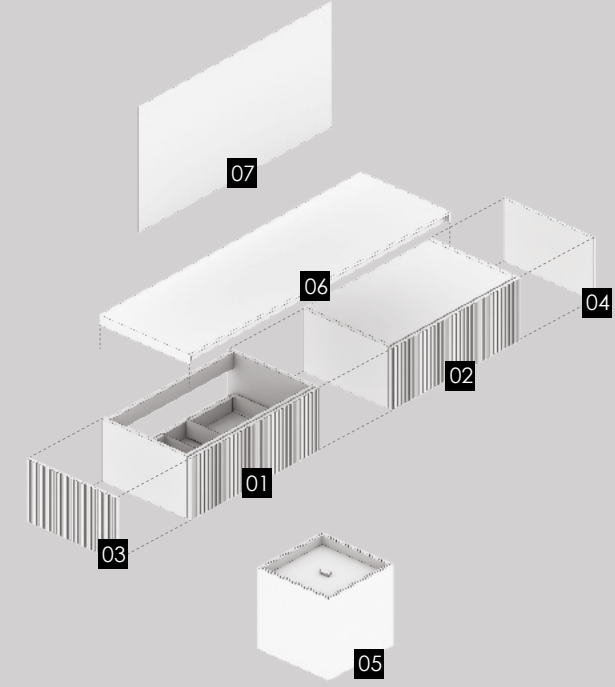

ÖRNEKTE KULLANILAN MODÜLLER

	KOYU BEJ		ULUDAĞ MEŞE		SİYAH

NO	ÜRÜN KODU	ÜRÜN TANIMI	ÖLÇÜ(GxDxY)cm	ÖZELLİK
01	DRW805030-WB	ÇEKMECELİ ALT DOLAP LAVABO	80x50x30	GÖVDE ve KAPAK LAKE, KAPAK FUGA-1
02	DRW805030	ÇEKMECELİ ALT DOLAP	80x50x30	GÖVDE ve KAPAK LAKE, KAPAK FUGA-1
03	BYP5030	YAN PANEL	50x30	LAKE, FUGA-1
04	BYP5030	YAN PANEL	50x30	LAKE, FUGA-1
05	WLC404040	TEKERLEKLİ DEPOLAMA	40x40x40	GÖVDE MASİF KAPLAMA, KAPAK LAKE
06	TBL-PRV-M2	TEZGAH	160x44	MASİF KAPLAMA
07	MRC-12060-IST	İSTANBUL AYNA	120x60	3+3mm GÜMÜŞ SIRLI, BASKILI