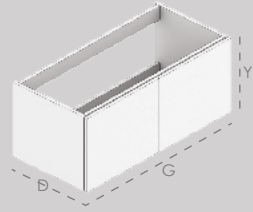

ÇİFT KAPAKLI ALT DOLAP LAVABO

ÜRÜN KODU CB (G) (D) (Y) -WB-T	GENİŞLİK cm 60, 70, 80, 90, 100
	DERİNLİK cm 45, 50, 55, 60
	YÜKSEKLİK cm 20, 30, 40, 50, 60, 70