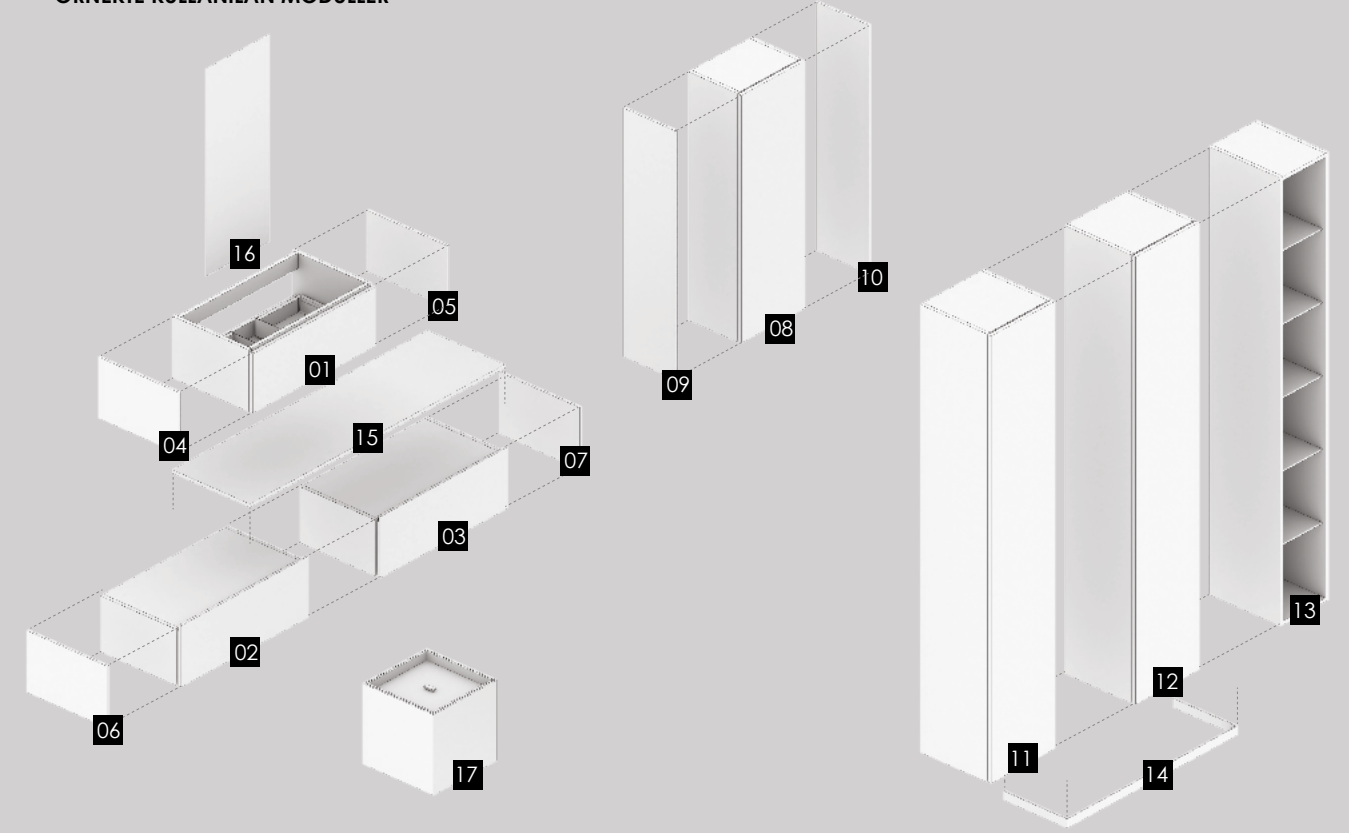

SEES LAVABO

Modüller arasındaki ilişkiyi, hiyerarşiyi ve dengeyi kullanıcı dilediği gibi oluşturulabilir.

Gardrop tipi modüller sayesinde daha fazla depolama ve teşhir alanı elde edilebilir.

ÖRNEKTE KULLANILAN MODÜLLER