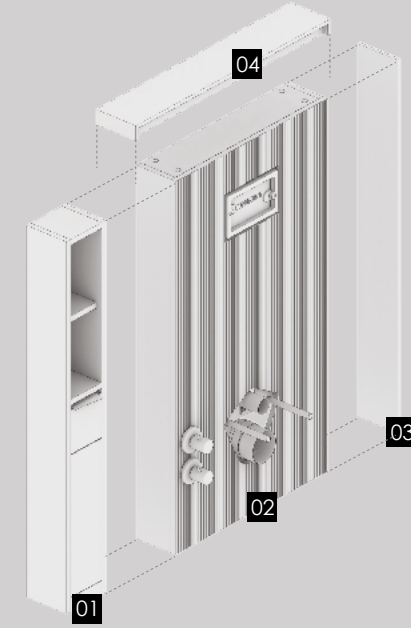

YEŞİL

ULUDAĞ
MEŞE

SİYAH

NO	ÜRÜN KODU	ÜRÜN TANIMI	ÖLÇÜ(GxDxY)cm	ÖZELLİK
01	RCB1715120	DEPOLAMA ÜNİTESİ	17x15x120	MASİF KAPLAMA
02	RZVR6515120	KLOZET ÜNİTESİ	65x15x120	GÖVDE ve KAPAK LAKE, ÖN KAPAMA FUGA-1
03	BYP15120	YAN PANEL	15x120	LAKE
04	TBL-PRV-M2	TEZGAH	84x15	LAKE + MASİF KAPLAMA