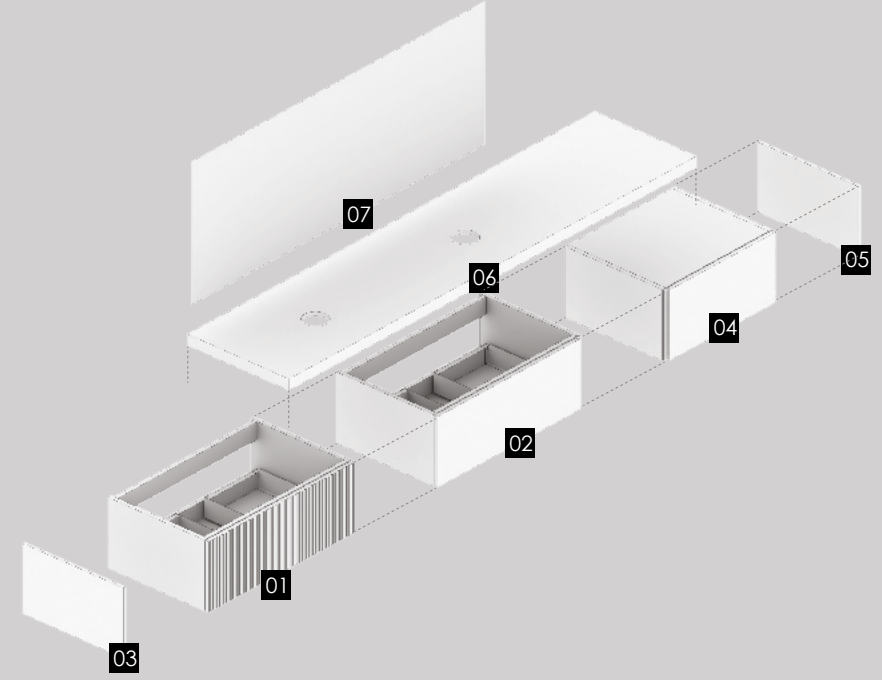

Çeşitli kapak ve klapa modellerini bir arada kullanarak banyo mobilyası tasarımları daha esnek halde kullanılabilir.

ÖRNEKTE KULLANILAN MODÜLLER

TURUNCU SİYAH

NO	ÜRÜN KODU	ÜRÜN TANIMI	ÖLÇÜ(GxDxY)cm	ÖZELLİK
01	DRW805030-WB	ÇEKMECELİ ALT DOLAP LAVABO	80x50x30	GÖVDE ve KAPAK LAKE, KAPAK FUGA-1
02	DRW805030-WB	ÇEKMECELİ ALT DOLAP LAVABO	80x50x30	GÖVDE ve KAPAK LAKE, KAPAK DÜZ
03	DRWL605030	ÇEKMECELİ ALT DOLAP	60x50x30	GÖVDE ve KAPAK LAKE, KAPAK DÜZ
04	BYP5030	YAN PANEL	50x30	LAKE
05	BYP5030	YAN PANEL	50x30	LAKE
06	TBL-PRV-M1	TEZGAH	222x50	LAKE
07	MRC-16080-LN	ÇİZGİ DESEN Lİ AYNA	160x80	4 mm GÜMÜŞ SIRLI