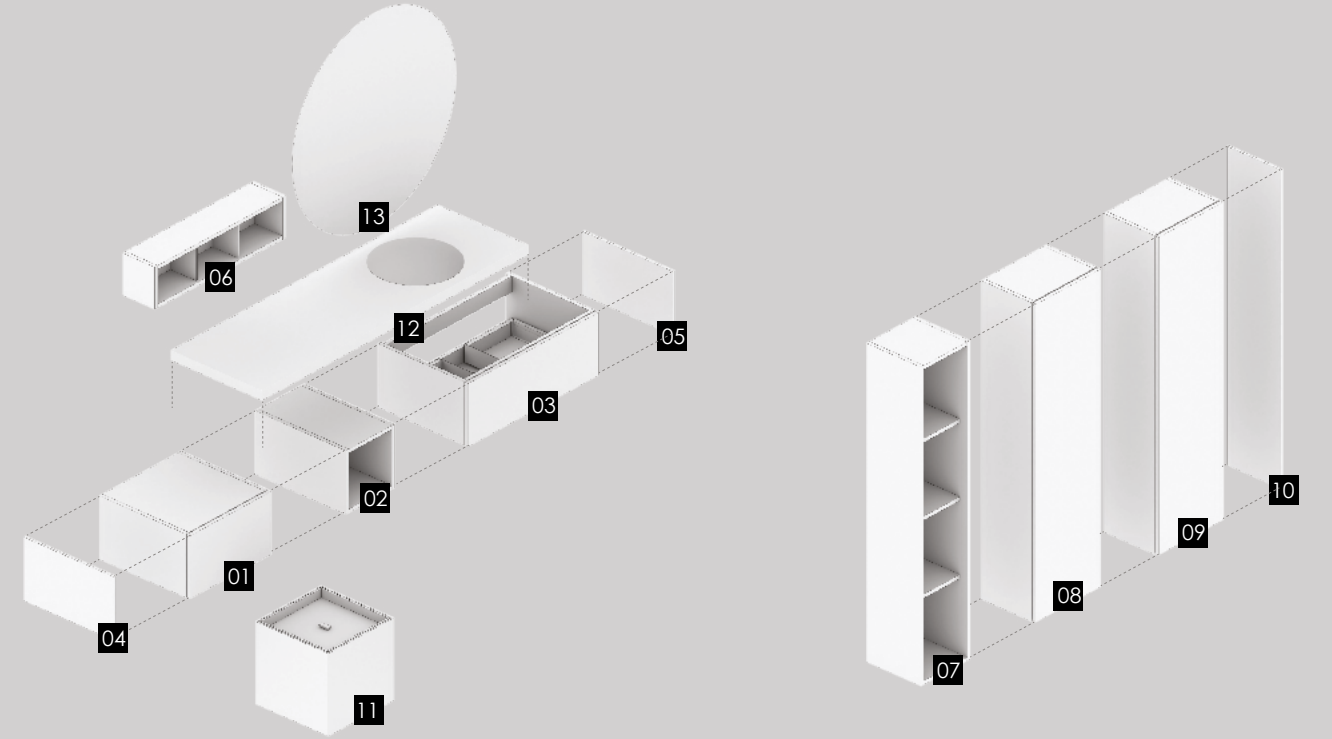

ÖRNEKTE KULLANILAN MODÜLLER

BEJ	BEYAZ MEŞE	SİYAH

NO	ÜRÜN KODU	ÜRÜN TANIMI	ÖLÇÜ(GxDxY)cm	ÖZELLİK
01	DRW505030	ÇEKMECELİ ALT DOLAP	50x50x30	GÖVDE ve KAPAK LAKE, KAPAK DÜZ
02	SLV305030-U	AÇIK RAF ALT DOLAP	30x50x30	GÖVDE MASİF KAPLAMA
03	DRW805030-WB	ÇEKMECELİ ALT DOLAP LAVABO	80x50x30	GÖVDE ve KAPAK LAKE, KAPAK DÜZ
04	BYP5030	YAN PANEL	50x30	LAKE
05	BYP5030	YAN PANEL	50x30	LAKE
06	SLV801720-H	AÇIK RAF YATAY	80x17x20	GÖVDE MASİF KAPLAMA
07	SLV3030150-V	AÇIK RAF BOY DOLAP	30x30x150	GÖVDE MASİF KAPLAMA
08	TC4030150	BOY DOLAP	40x30x150	GÖVDE ve KAPAK LAKE, KAPAK FUGA-1
09	TC4030150	BOY DOLAP	40x30x150	GÖVDE ve KAPAK LAKE, KAPAK FUGA-1
10	BYP30150	YAN PANEL	30x150	LAKE
11	WLC404040	TEKERLEKLİ DEPOLAMA	40x40x40	GÖVDE LAKE, KAPAK MASİF KAPLAMA
12	TBL-ACY-M1	TEZGAH	162x50	AKRİLİK TEZGAH
13	MRC-100	AYNA	R100	4 mm GÜMÜŞ SIRLI